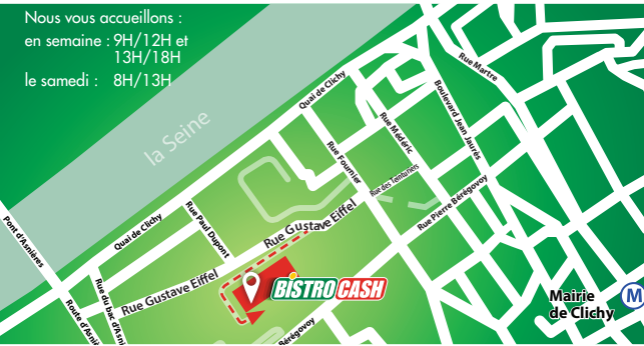

Nous vous accueillons :
en semaine : 9H/12H et
13H/18H
le samedi : 8H/13H

Mairie
de Clichy

Jérôme Clemente
Responsable de Magasin

(+33) 6 46 48 22 01
jc@bistrocash.fr

Vos Achats-Boissons
en toute liberté

BISTROCASH Clichy
8 -10 rue Gustave Eiffel
Bâtiment 12
92110 Clichy la Garenne
tél (+33) 1 46 39 46 23
fax (+33) 1 46 39 46 25
www.bistrocash.fr